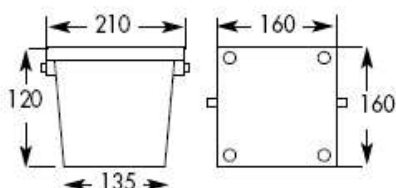

Lámpara 300 W

Material instalación iluminación

Pasamuros

Fabricado en ABS. Rosca exterior 2" con tuerca y junta.

Interior encolar a tubo 50 por ambas bocas

Tubo pasacables flexible

Con terminales hembra a macho y a caja de 1,5 m de largo.

Nicho para proyector

Para proyector de piscina

Caja de conexiones

En ABS. Salidas macho de 3/4 con prensa y tapa con tornillos y junta tórica.