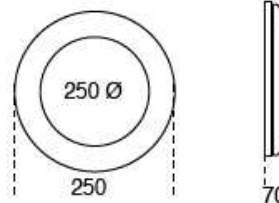

Piscinas de hormigón: Proyectores e iluminación tradicional

Proyector

En ABS blanco, con lámpara de 300 W. a 12 V. Con nicho.

Proyector piscina-C

Fabricado en ABS. Fácil instalación sobre las paredes de la piscina. Lámpara máx. 100 W. a 12 V.