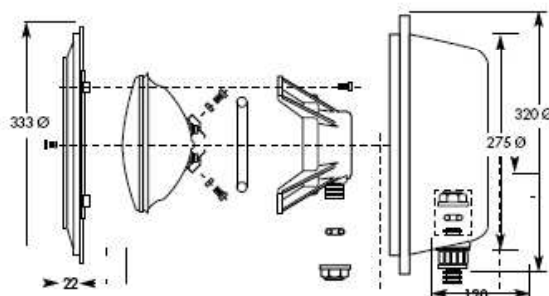

Proyector led luz blanca

Fabricado en ABS blanco, equipado con lámpara LED 500387B. Luz blanca, sin mando. Con nicho. Para piscinas de hormigón.

Proyector led color

Fabricado en ABS blanco, equipado con lámpara LED 500387L. 11 colores, con mando. Con nicho. Para piscinas de hormigón.