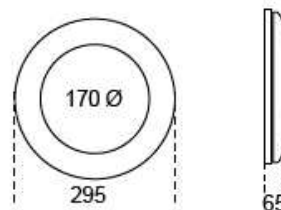

Proyector plano led colores

Fabricado en ABS blanco, equipado con lámpara LED 500387L. 11 colores, con mando. Fácil instalación sobre las paredes de la piscina.