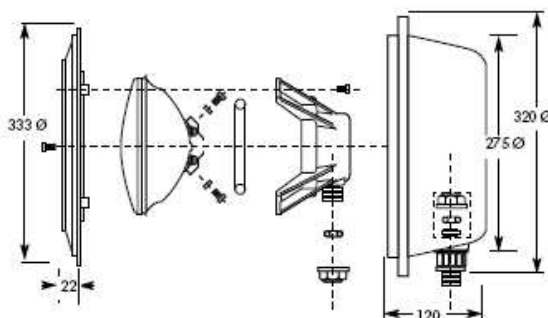

Proyector led luz blanca

Fabricado en ABS blanco, equipado con lámpara LED 500387B. Luz blanca, sin mando. Con nicho. Para piscinas de hormigón.

Proyector led color

Fabricado en ABS blanco, equipado con lámpara LED 500387L. 11 colores, con mando. Con nicho. Para piscinas de hormigón.