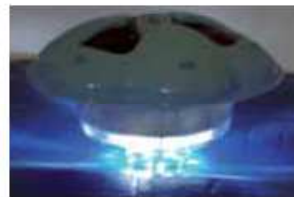

Proyector plano led colores

Fabricado en ABS blanco, equipado con lámpara LED 500387L. 11 colores, con mando. Fácil instalación sobre las paredes de la piscina.

Nuevo sistema de iluminación con tecnología de leds: Proyectores

Proyector led luz blanca piscina prefabricada

Fabricado en ABS blanco, equipado con lámpara LED 500387B. Luz blanca, sin mando.
Con tornillos y juntas de goma

Proyector led color piscina prefabricada

Fabricado en ABS blanco, equipado con lámpara LED 500387L. Color, con mando.
Con tornillos y juntas de goma.

Foco flotante led luz blanca

Luz blanca. Incluye cargador a la red. Ilumina una piscina hasta 9x5 sin problemas. Reduce el consumo de los focos tradicionales. Ideal para piscinas sin focos

Proyectores led extraplanos

Fabricado en policarbonato y ABS blanco, equipado con lámpara LED blanca o color. Se instala sobre una toma de agua. Fácil de instalar,

Foco con lámpara led colores, con mando

Fabricado en policarbonato y ABS. Se sujeta con la boquilla de impulsión. 7 colores fijos que incluyen el blanco y 3 programas automáticos. Se sirve con cable de 6 m, transformador 230V/12VAC, mando a distancia y boquilla de impulsión 1,5"