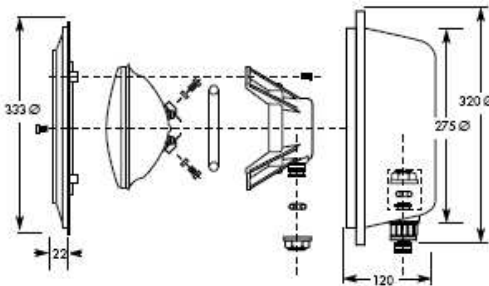

Piscinas de hormigón: Proyectores e iluminación tradicional

Proyector

En ABS blanco, con lámpara de 300 W. a 12 V. Con nicho.

Proyector piscina-C

Fabricado en ABS. Fácil instalación sobre las paredes de la piscina. Lámpara máx. 100 W. a 12 V.