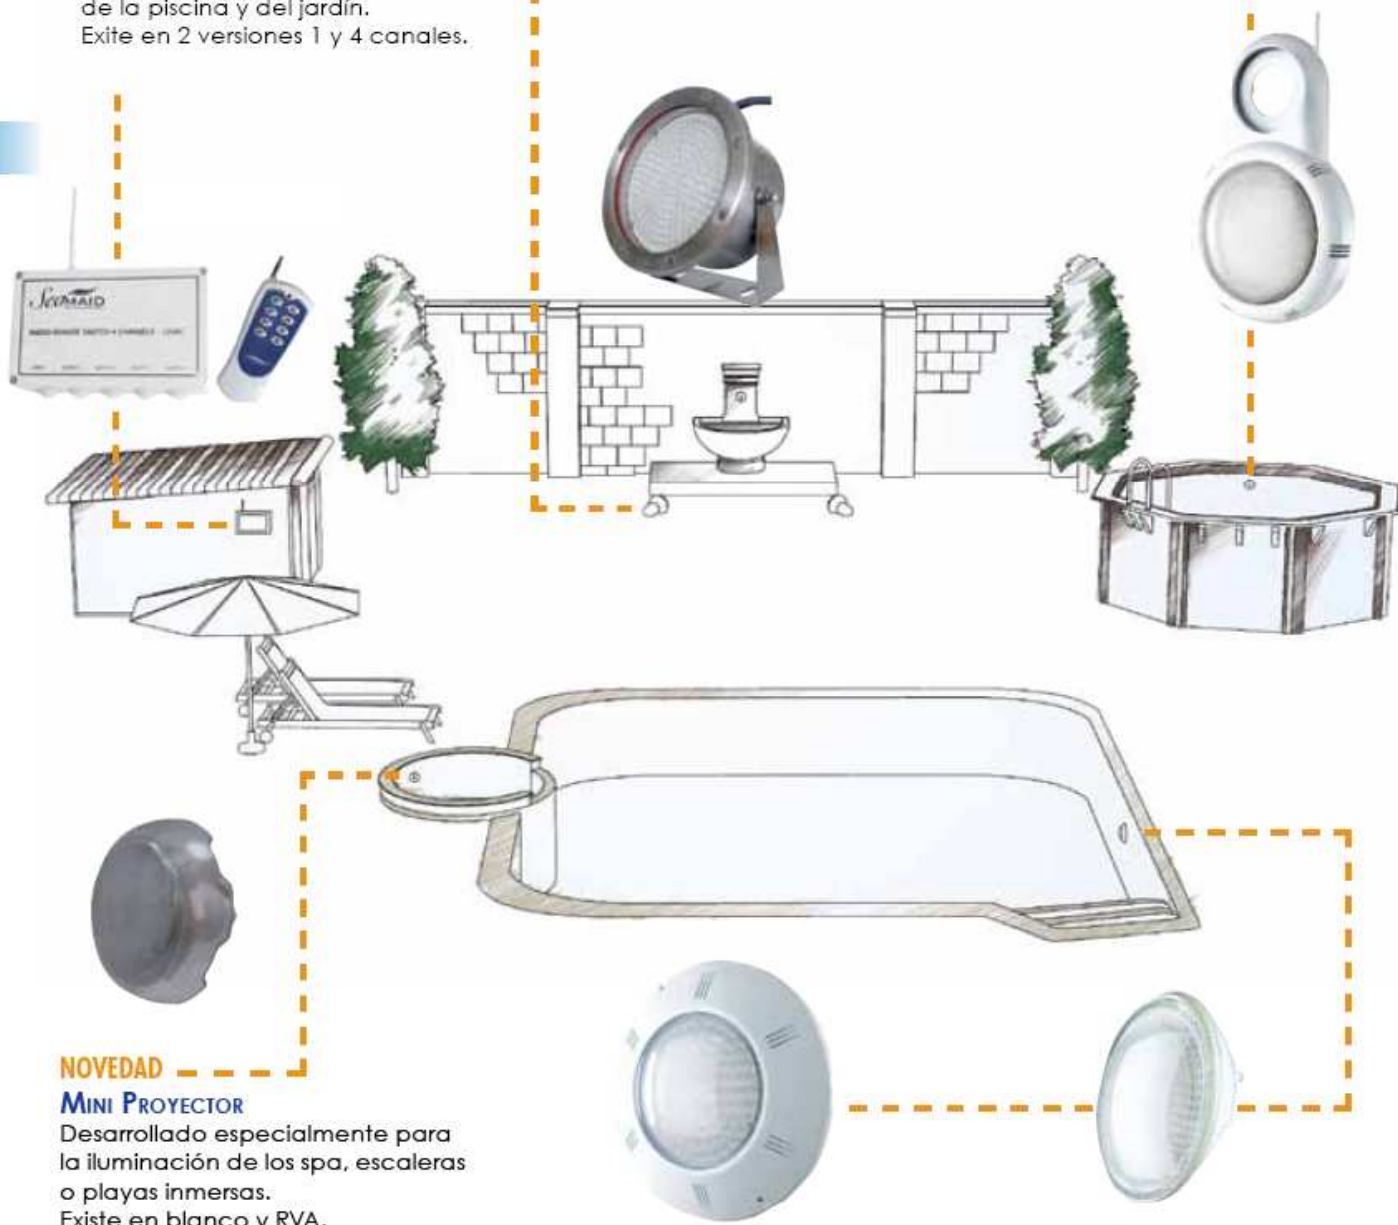

Foco flotante led luz blanca

Luz blanca. Incluye cargador a la red. Ilumina una piscina hasta 9x5 sin problemas. Reduce el consumo de los focos tradicionales. Ideal para piscinas sin focos

Proyectores led extraplanos

Fabricado en policarbonato y ABS blanco, equipado con lámpara LED blanca o color. Se instala sobre una toma de agua. Fácil de instalar,

Foco con lámpara led colores, con mando

Fabricado en policarbonato y ABS. Se sujeta con la boquilla de impulsión. 7 colores fijos que incluyen el blanco y 3 programas automáticos. Se sirve con cable de 6 m, transformador 230V/12VAC, mando a distancia y boquilla de impulsión 1,5"

Foco led colores con mando

Nuevo sistema de iluminación con tecnología de leds: Proyectores

La Gama Leds GUNISOL SeaMAID

MÓDULO DE RADIO

Controla a distancia la iluminación de la piscina y del jardín. Existe en 2 versiones 1 y 4 canales.

NOVEDAD

PROYECTOR INOX

Para la iluminación de fuentes y jardines. Existe en blanco y RVA.

KIT PISCINAS ELEVADAS

Kit completo de iluminación para piscinas elevadas.

NOVEDAD

MINI PROYECTOR

Desarrollado especialmente para la iluminación de los spa, escaleras o playas inmersas. Existe en blanco y RVA.