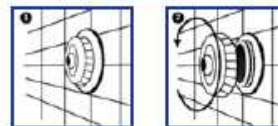

**Mejora su calidad de vida.
Decorativo**