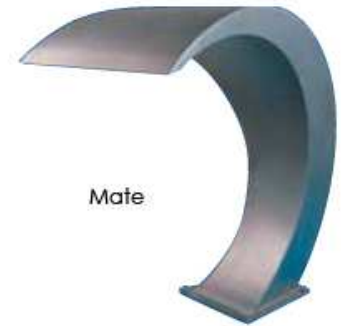

Ducha solar de 35 l con grifo lavapiés

Duchas y platos de ducha

Duchas de un brazo-C

Tubo de 43 mm y 28 mm. En acero inoxidable, con piña giratoria y anclaje incorporado. Con toma de tierra.

EQUIPAMIENTO EXTERIOR

Platos de ducha

Platos de ducha imitación piedra

Cascadas, fuentes y cañones

Cascada Grande

Caudal 30 m³/h. Bomba recomendada 1,5 HP.

Acer inox. AISI 316. Necesario anclaje.

Brillo

Mate

Cascada Pequeña

Caudal 20 m³/h. Bomba recomendada 0,75 HP.

Acer inox. AISI 316. No necesita anclaje.

Rosca hembra 1 1/2".

Brillo

Cañones

Caudal 10 m³/h. Diámetro 63 mm.

Acer inox. AISI 316