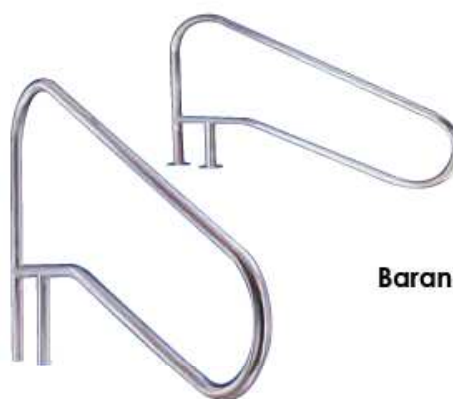

Escaleras partidas

- Escalera en acero inox. de 43 mm.
- Ancho escalera 500 mm.
- Peldaños antideslizantes.

Taco para escalera con rótula

Unidad anclajes desmontables

- Fabricados en acero inox.
- Para atornillar sobre obra sin necesidad de empotrar.

Barandillas y pasamanos

Barandilla 2 curvas

Barandilla 3 curvas

Barandilla tipo 4

Barandilla

Barandilla salida modelo A para empotrar

Barandilla salida modelo B

Pasamanos