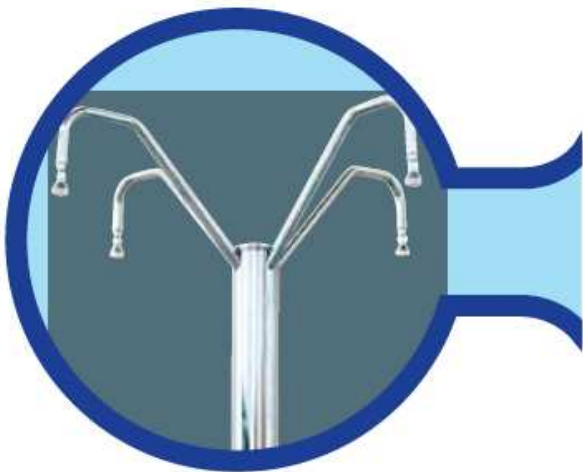

EQUIPAMIENTO EXTERIOR

Equipamiento exterior

- 39. REJILLAS/ ESCUADRA/ PERFILES
- 40. 41. ESCALERAS
- 42. BARANDILLA/ PASAMANOS
- 43. 44. DUCHAS Y PLATOS DE DUCHA
- 45. 46. CASCADAS/ FUENTES/ CAÑONES
- 47. SALVAVIDAS/ SOPORTES

EQUIPAMIENTO EXTERIOR

Rejillas

Escuadras / Perfiles

Escaleras

Escalera estandar

Escalera estándar en acero inox. de 43 mm con anclajes y tapetas.
Toma de tierra. Ancho escalera 500 mm.

Escalera mixta

Escalera estándar en acero inox. de 43 mm con anclajes y tapetas.
Toma de tierra. Ancho escalera 500 mm.

- Altura: 2,02 m.
- Diámetro: 110 mm.
- Peso: 10 kg.
- Capacidad: 23 L.
- Tapón de vaciado.

500071R
PVC

500071RP
PVC

Ducha solar - 35 l.

La ducha solar le proporciona gran cantidad de agua caliente gratis todo el día gracias a su captador que ofrece 360° de exposición al sol. Instalación fácil y muy rápida en el jardín o al borde de la piscina (Por pletina y tornillos). Se conecta la tubería y el sol hace el resto. **Cuerpo de ducha en PVC**

Ducha solar de 35 l con grifo lavapiés

Duchas y platos de ducha

Duchas de un brazo-C

Tubo de 43 mm y 28 mm. En acero inoxidable, con piña giratoria y anclaje incorporado. Con toma de tierra.

EQUIPAMIENTO EXTERIOR